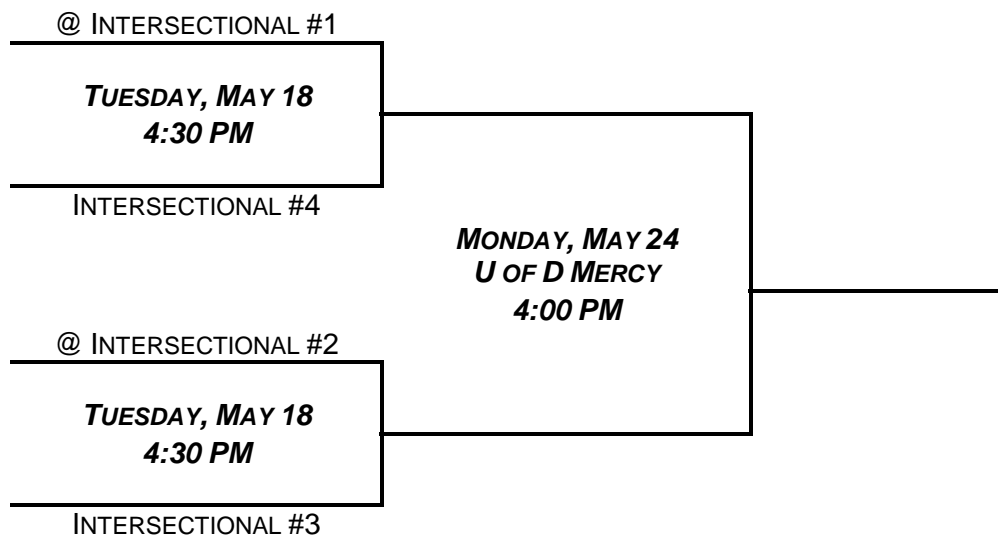

* Varsity teams should avoid scheduling games for May 17-19 and leave these dates for possible playoff game make-ups. All playoffs must be completed by Saturday, May 22.