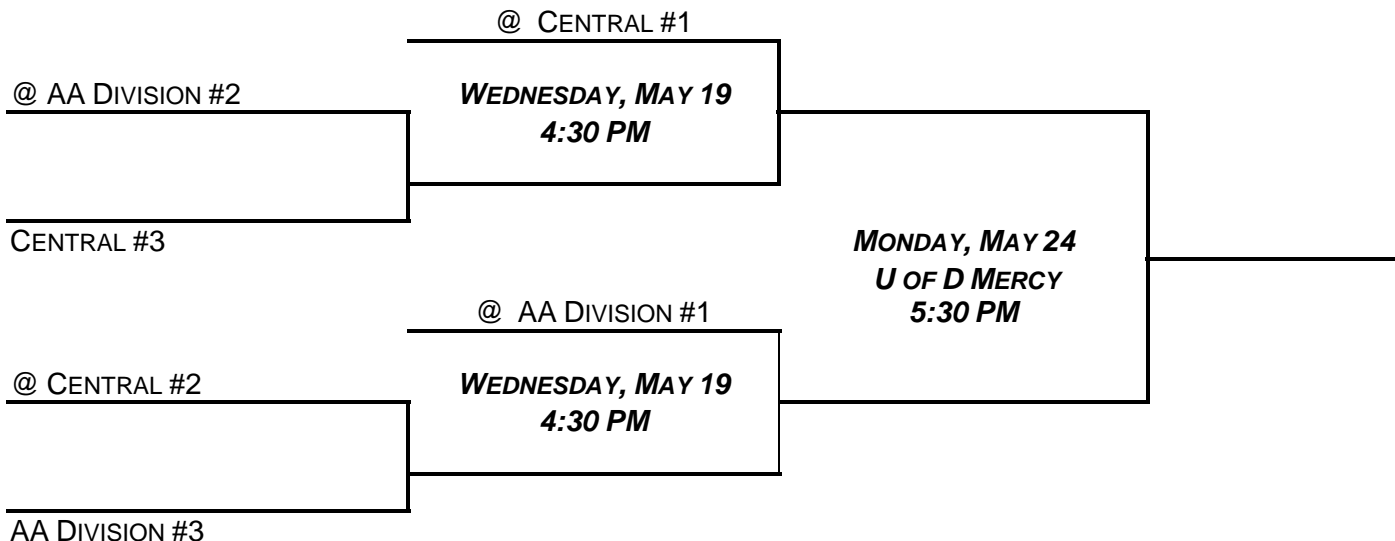

2010 Catholic League Softball Playoffs & Championships

A-B DIVISION

**MONDAY, MAY 17
4:30 PM**

C-D DIVISION